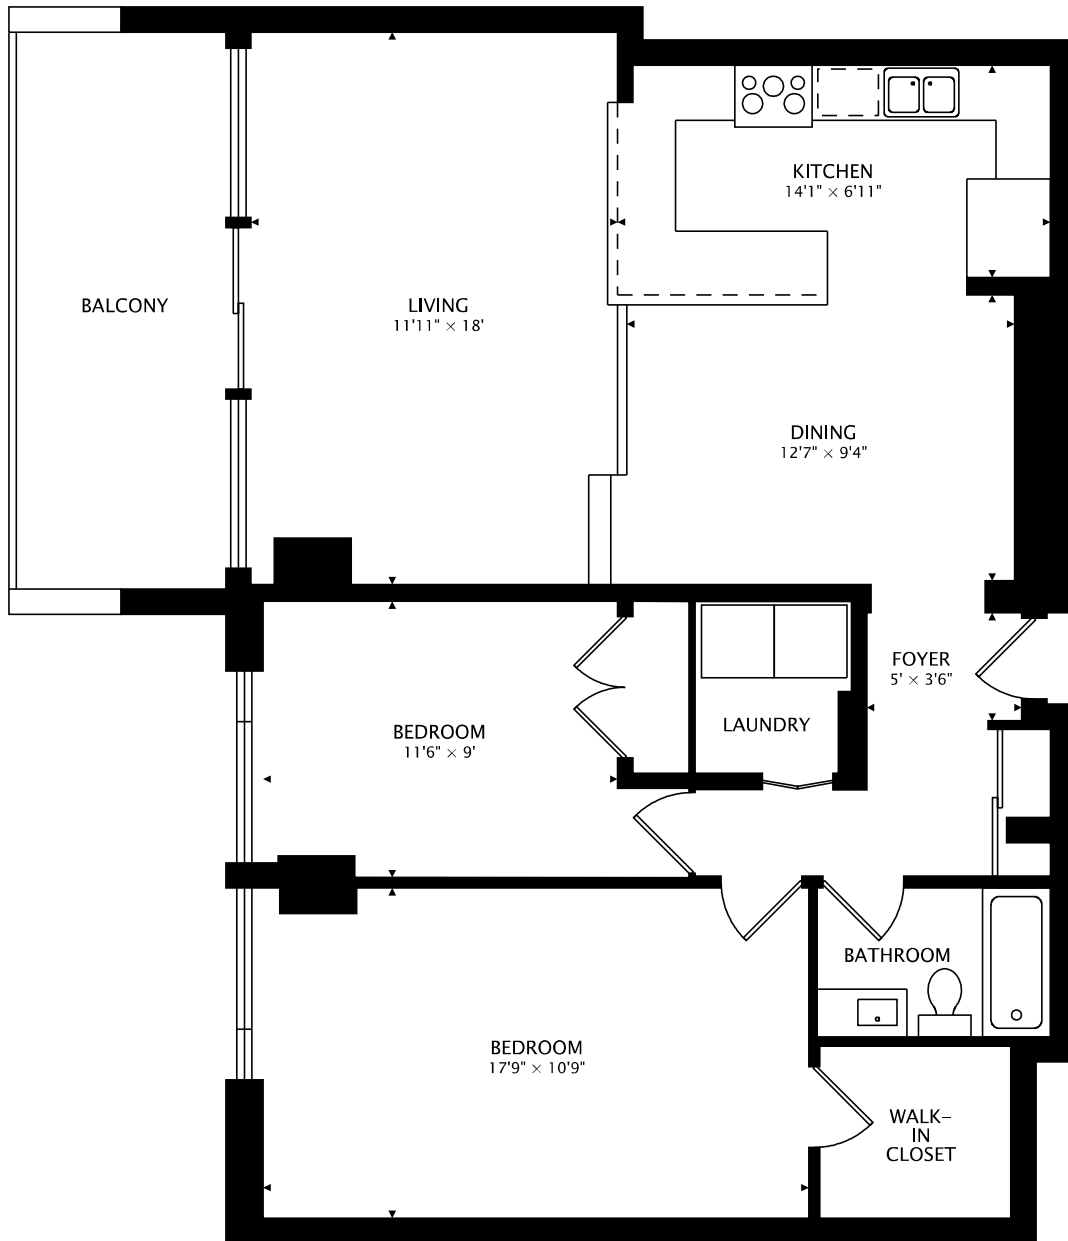

240 SCARLETT RD #1302

YORK, ON M6N 4X4

1053 sq ft + 123 sq ft BALCONY